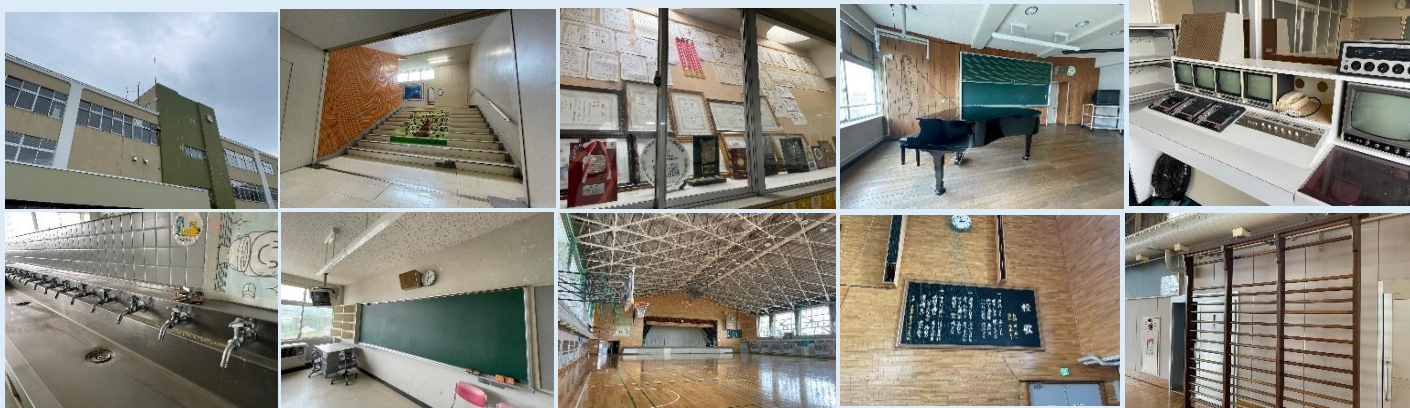

思い出のたくさんつまった学び舎に最後のお別れを！
今の姿を見られるのは、最後となります。

義務教育学校建設工事に伴う

旧 岩内中央小学校 お別れ見学会

リノベーション(※)工事により旧中央小(現 地域交流センター・町民体育館)は、
新たに「施設一体型義務教育学校 岩内中央学園」として、生まれ変わります。

8月12日(土) 特別開放
10:00~14:00

担当の係がご案内いたします。
児童玄関に受付を用意しております。

※立入制限されたエリアもございます。

岩内中央学園完成イメージ (令和8年4月開校予定)

📷 記念撮影 学び舎再現コーナー 黒板へ最後の寄せ書き
資料展示(卒業制作品、歴代卒業アルバム、活動写真など)
新しい学校(岩内中央学園)のデザイン、特徴などの紹介

※リノベーション

古くなった建物を利用可能な状態に回復させ、現代にあった機能を持たせるという意味
中央小の建物基礎や柱などは活かして、外壁や壁、古い設備などは全て撤去します。(一部増築)