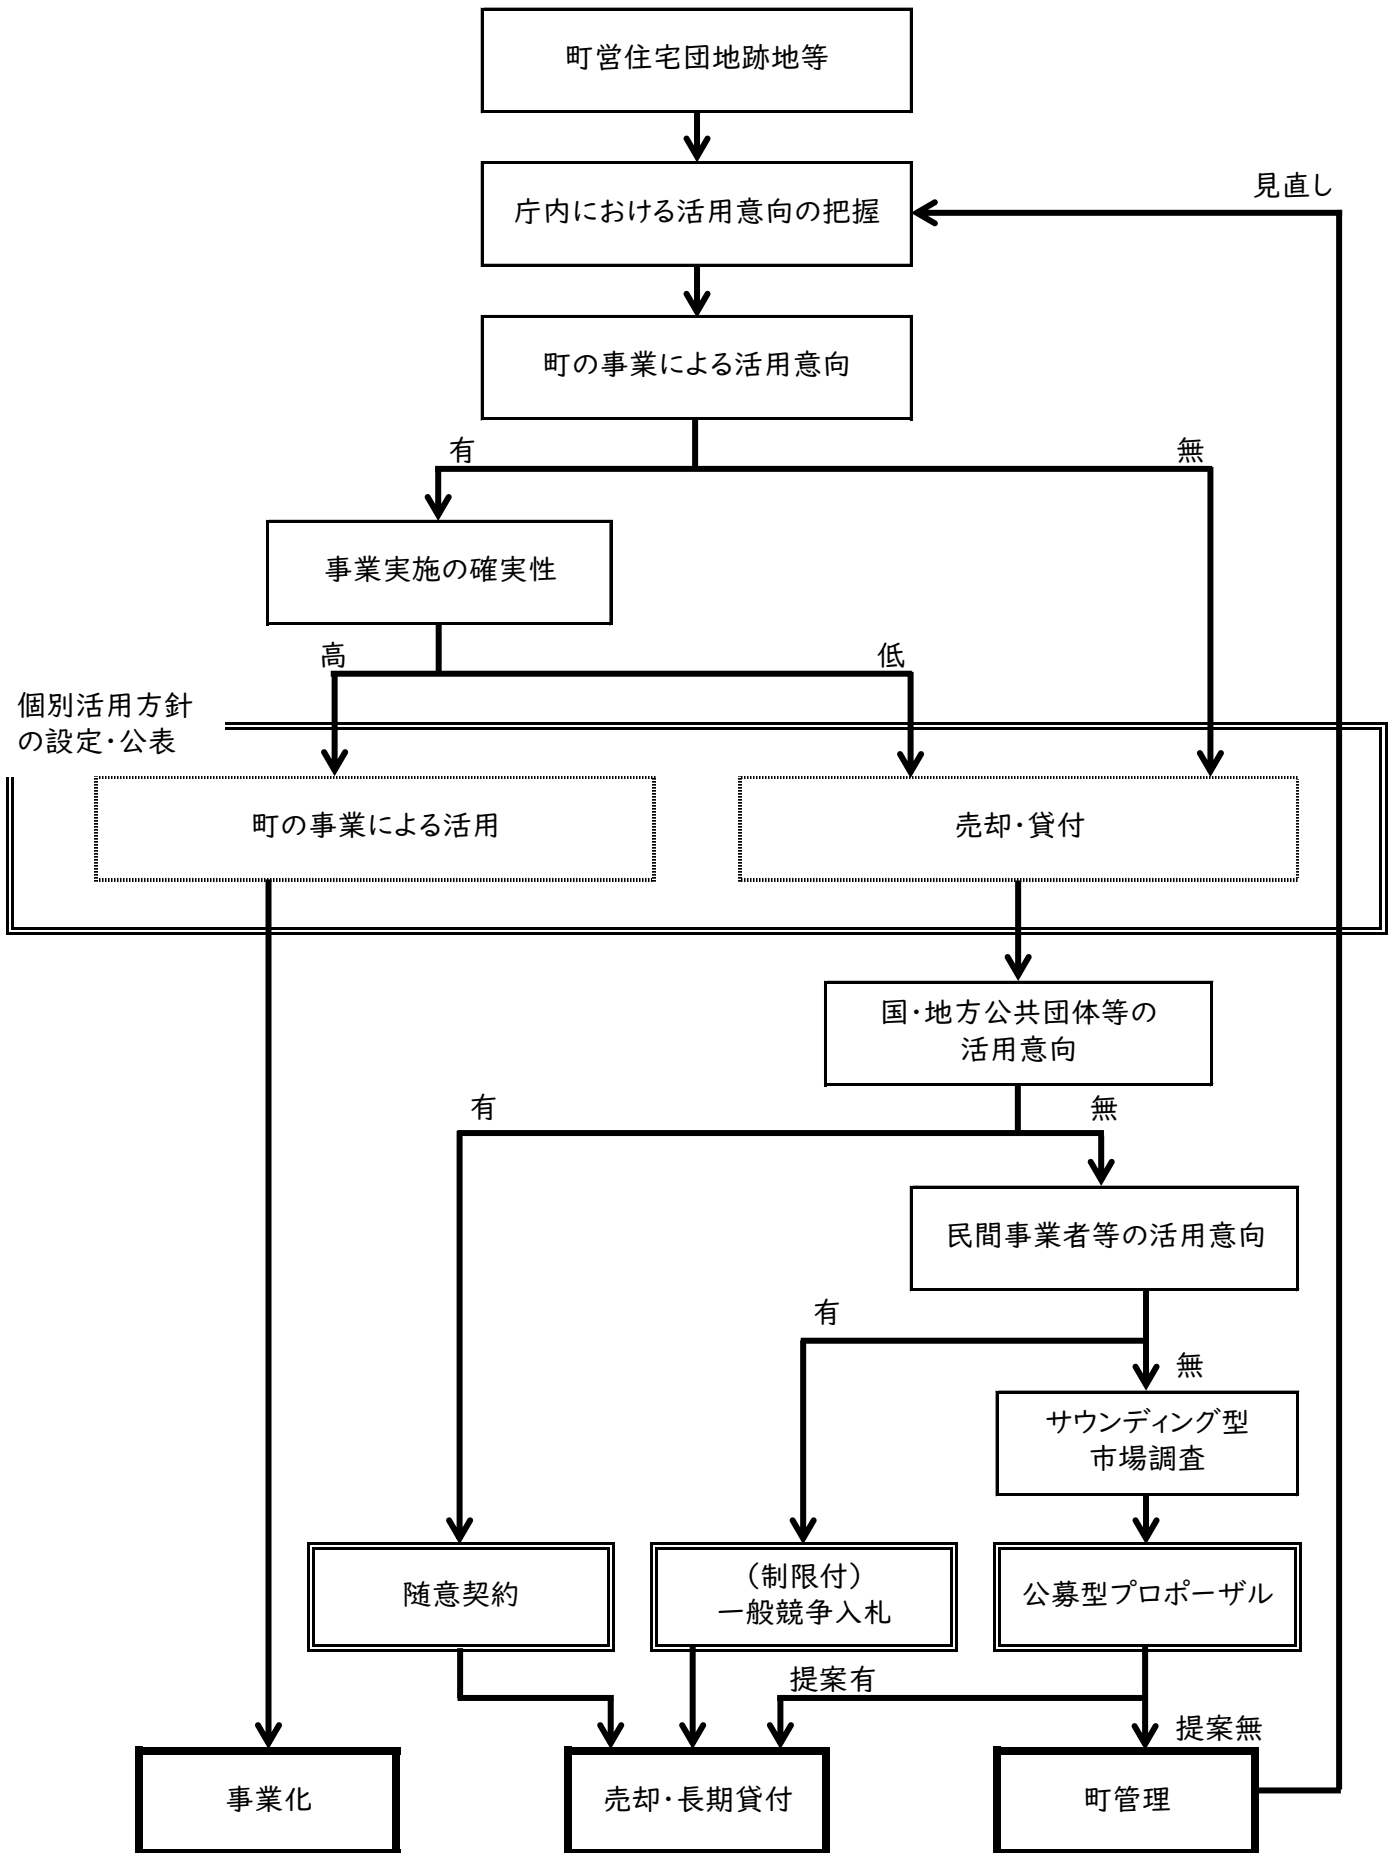

【岩内町町営住宅団地跡地等活用フロー図】

   :委員会において検討する事項