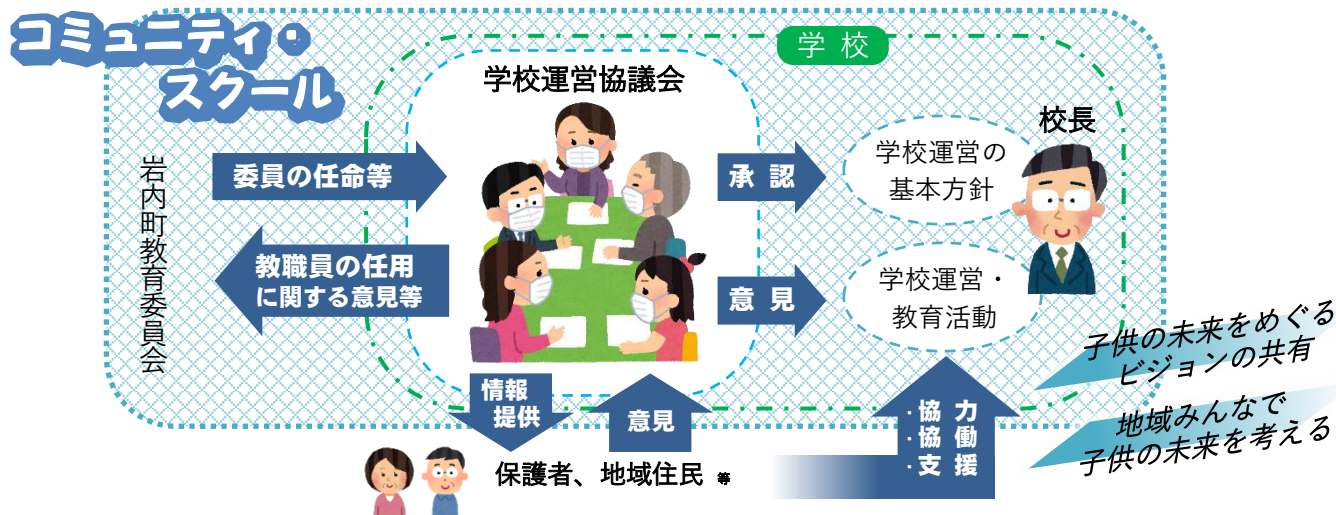

コミュニティ・スクール通信

発行元
岩内町立岩内小中学校
運営協議会

第1号 令和3年6月28日(発行)

コミュニティ・スクール (学校運営協議会)

子供たちの「生きる力」は、学校や家庭だけではなく、多様な人々との関わりや、様々な経験を重ねていく中で育まれ、信頼できる大人との多くの関わりが大切になってきます。

岩内町の学校運営協議会では、東側校区と西側校区の学校職員、保護者、地域代表者が意見交換や情報の交流を行い、連携を図りながら取り組んでいます。(今年度は7月に第1回学校運営協議会を開催予定。)

昨年度の活動の様子

校内の消毒作業

新型コロナウイルスの感染防止対策として、児童生徒の机やイスなどの消毒作業を、週に1度手伝っていただいています。

下校指導

児童生徒の下校時間にあわせ、交通量が多いところに立って、子供たちが安心して帰宅できるよう下校指導を手伝っていただきました。

岩内町コミュニティ・スクール (学校運営協議会) では、**ボランティアの方を募集しています。**

学校と地域の「つながり」の「きっかけ」づくりの一環として、コミュニティ・スクールが設置されています。学校での活動、ボランティア活動に興味のある方は、ぜひ、お問合せください。