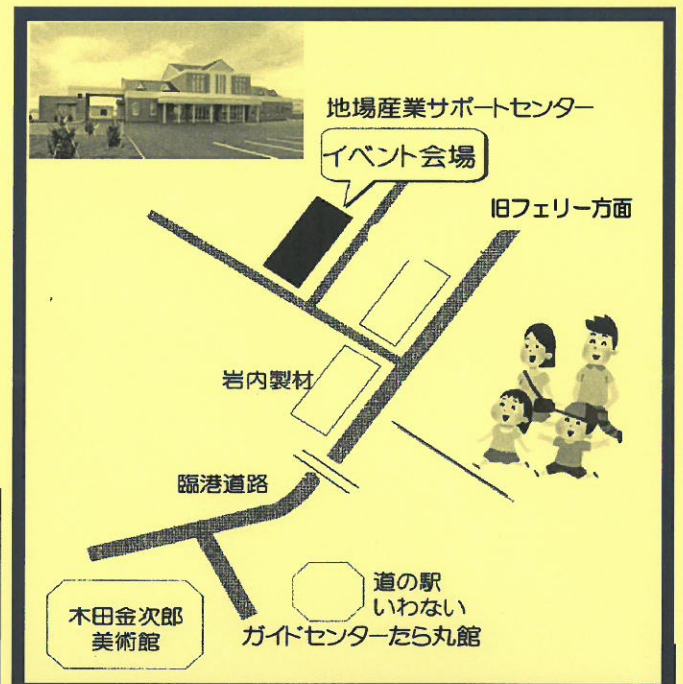

1個 150円

**にしんの甘露煮おにぎり**

大好評の  
甘露煮入りじやよ

深層水の塩味が美味しい!

☆旨塩ザンギ & ポテト 1個 150円

☆カボチャスープ (無料配布 数に限りがあります)

みんな大好き!!

☆たら丸焼き 1個 130円

☆限定販売☆  
**深層水 炭酸ジュース**  
1杯 100円

**こども縁日**

もあるよ!

コイン落としや輪投げにチャレンジ!  
景品をGETしよう!!

出来たて!  
☆ **深層水塩ポップコーン** ☆  
1カッパ 100円

■お問い合わせ  
岩内町地場産業サポートセンター  
岩内町字大浜476-28  
TEL: 0135-62-5180