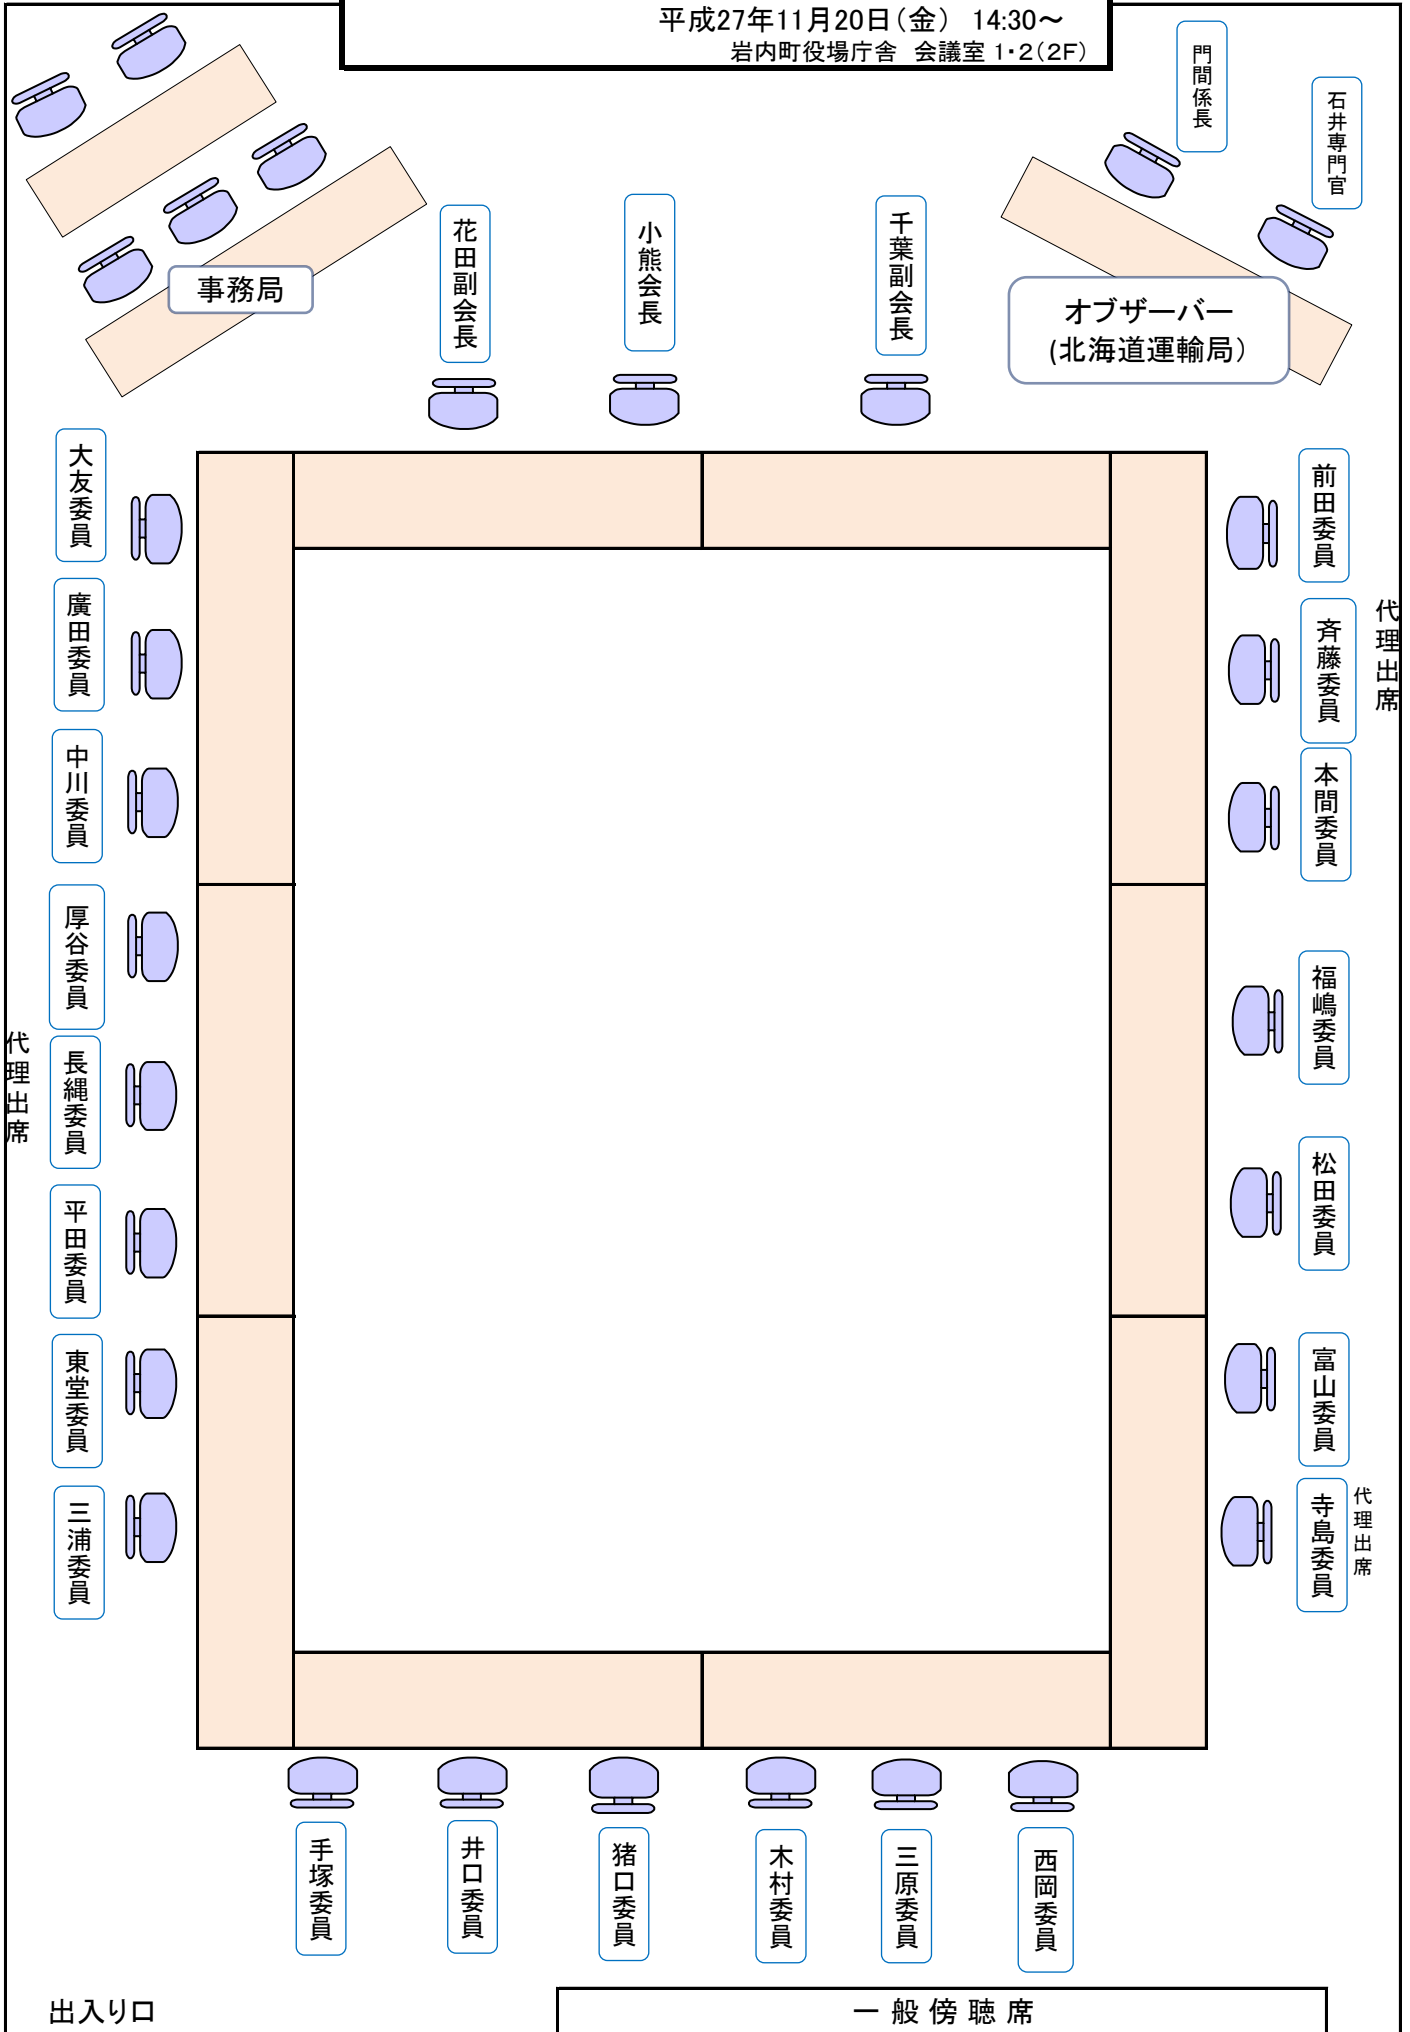

第8回 岩内町地域公共交通活性化協議会 配席図

平成27年11月20日(金) 14:30～
岩内町役場庁舎 会議室 1・2(2F)

第8回 岩内町地域公共交通活性化協議会 出席者名簿

平成27年11月20日開催

区分	所属	役職	氏名	備考
1	岩内町	副町長	小熊孝幸	
2	〃	総務部長	手塚良人	
3	計画を策定する町	民生部長	井口元喜	
4	〃	企画経済部長	猪口仁	
5	〃	建設水道部長	木村清彦	
6	道路管理者	国土交通省小樽開発建設部 岩内道路事務所	所長	三原慎弘
7		北海道後志総合振興局小樽建設管理部共和出張所	所長	西岡寿行
8	公安委員会	北海道札幌方面岩内警察署	交通課長	富山典明
9	公共交通事業者	北海道中央バス株式会社真栄営業所	所長	厚谷勝利
10		ニセコバス株式会社	岩内営業所長	長縄隆正 代理出席
11		株式会社キングハイヤー	常務取締役	廣田正
12		株式会社フレンドタクシー	代表取締役	中川栄司
13	学校関係	岩内町小中学校校長会	会長	東堂亮之
14		北海道岩内高等学校	校長	平田嘉宏
15		岩内町PTA連合会	会長	横山明美 欠席
16		岩内町教育委員会	教育次長	三浦宣彦
17	地域住民又は利用者の代表	岩内町社会福祉協議会	事務局長	本間康弘
18		岩内町老人クラブ連合会	事務局長	花田敏正
19		岩内町身体障害者福祉協会	会長	前田直久
20		岩内女性の会	会長	斉藤雅子 代理出席
21		岩内商工会議所 中小企業相談所	所長	美ノ谷正人 欠席
22		いわない商店街連合会	会長	福島尚之
23		岩内観光協会	事務局長	松田豊作
24	国の機関	国土交通省北海道運輸局札幌運輸支局	首席運輸企画専門官	大友晃司
25	北海道の機関	北海道後志総合振興局	地域政策部 地域政策課主査	寺島雄三 代理出席
26	協議会が必要と認める者	札幌大学 教授	工学博士	千葉博正
オブザーバー		国土交通省 北海道運輸局 交通政策部 交通企画課	企画第二係長 専門官	門間俊也 石井智之
事務局		岩内町 企画経済部 企画産業課	課長 (企画・原発担当)	中川馨 事務局長
		〃	係長	斉藤仁志 事務局員
		〃	主事	井田祐介 事務局員
受託者		株式会社 ドーコン	総合企画部	佐竹大助 浦島一哉