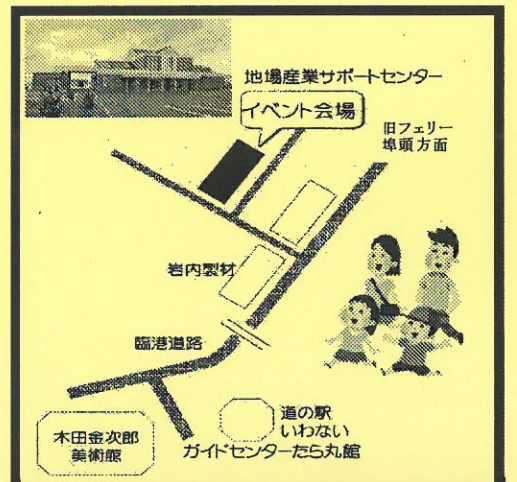

お問合わせ
岩内町地場産業サポートセンター
岩内町字大浜476-28
TEL:0135-62-5180