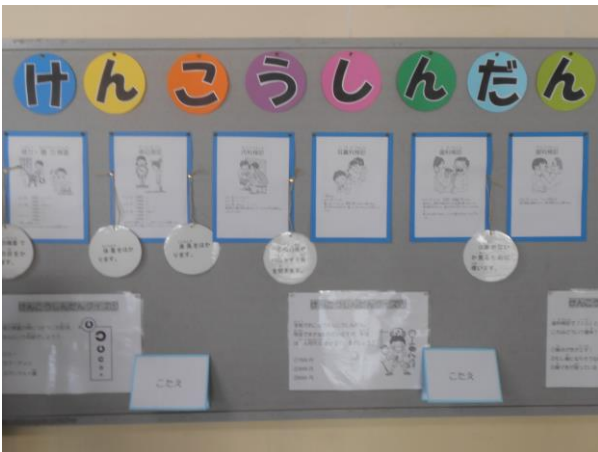

健康診断スタート

新年度が始まって2日目です。
今日から各種健康診断が
始まりました。
初日の今日は、5年生と6年生が
視力検査と聴力検査を行っていました。

保健室前の掲示板には
これから取り組む健康診断一覧と
健康診断に関するクイズが
掲示されていました。
自分の順番がくるまでの間に
クイズに取り組む姿も見られました。

今日の1年生

1階と2階を中心に
校舎内の見学をしていました。
上級生のお兄さん、お姉さんが作った
作品を見たり、施設の使い方を
学んだりしていました。