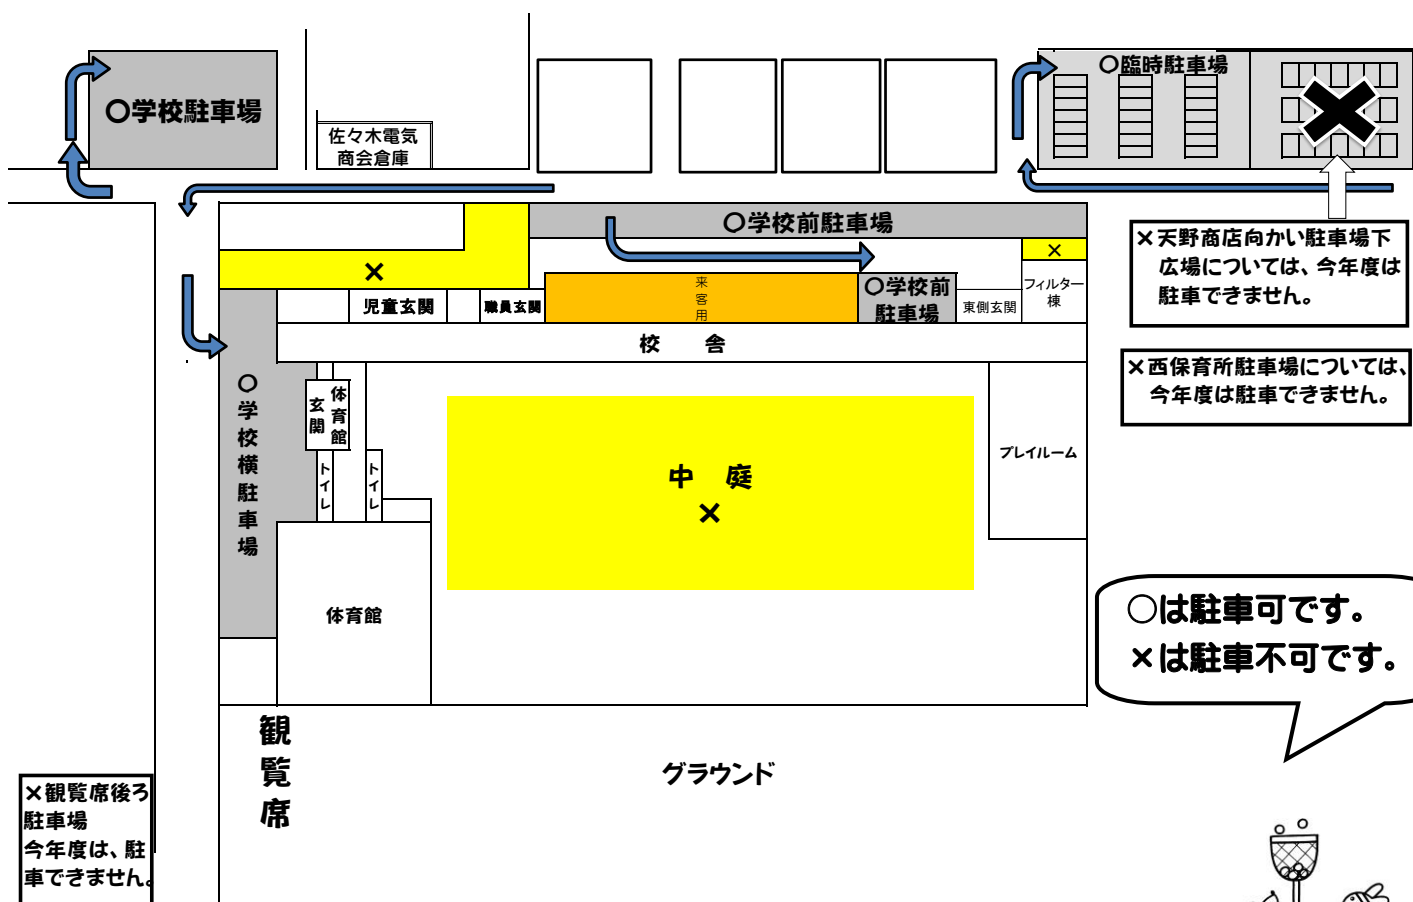

岩内西小学校PTAのみなさまへ

運動会当日の駐車場について

令和2年9月18日 岩内西小学校PTA 会長 福田直樹

9月27日(日)、運動会当日の駐車場の利用についてお知らせします。保護者の皆様が停められる駐車場は下記の図の通りになります。昨年度と同様に「天野商店向かい駐車場下広場」は、駐車できません。また、毎年駐車場として利用している観覧席の後ろ側の駐車場、西保育所の駐車場は駐車できませんのでご注意ください。

今年度は、当日PTA役員が各駐車場で、駐車誘導、駐車指示は行いませんのでご了承ください。限られたスペースでの駐車となりますので、マナーを守ってご利用いただきますようお願いいたします。

運動会当日の駐車場

運動会は、ぜひ、子どもたちの頑張る姿をご覧ください、拍手をお願いいたします。