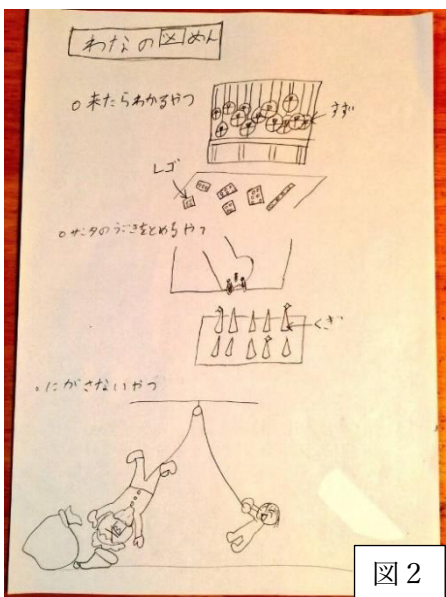

その年の11月末に開かれた家族会議で議題になったのは、「今年こそサンタに会うために」である。なごみちゃん(4年生)とかずとよ君は、サンタを捕まえるための作戦を計画、「わ

なの図めん」という3つの罠を記した別紙資料(図2)を作り上げた。1つ目の罠は、「サンタが来たらわかるやつ」2つ目の罠は、「サンタの動きをとめるやつ」、3つ目の罠は、「サンタを捕らえるやつ」で、3段構えの罠である。なんとも微笑ましい家族会議である。作戦決行の結果はさておき、素敵なクリスマスWeekの過ごし方である。

図1

図2

保護者の皆様へ

今学期もPTA会長をはじめ、保護者の皆様や地域住民の皆様には本校の教育活動を温かく見守っていただき心より厚くお礼申し上げます。学校では明日から冬休みに入ります。今年の冬休みは11月に実施した臨時休業の、授業時数回復措置のため、23日間(例年より2日間ほど短縮)となりますが、お子様のご家庭や地域で過ごす時間が多くなることには変わりはありません。まだまだ感染症対策に気を遣う日々が続きますが、体調管理と交通事故についてはくれぐれもご留意願います。