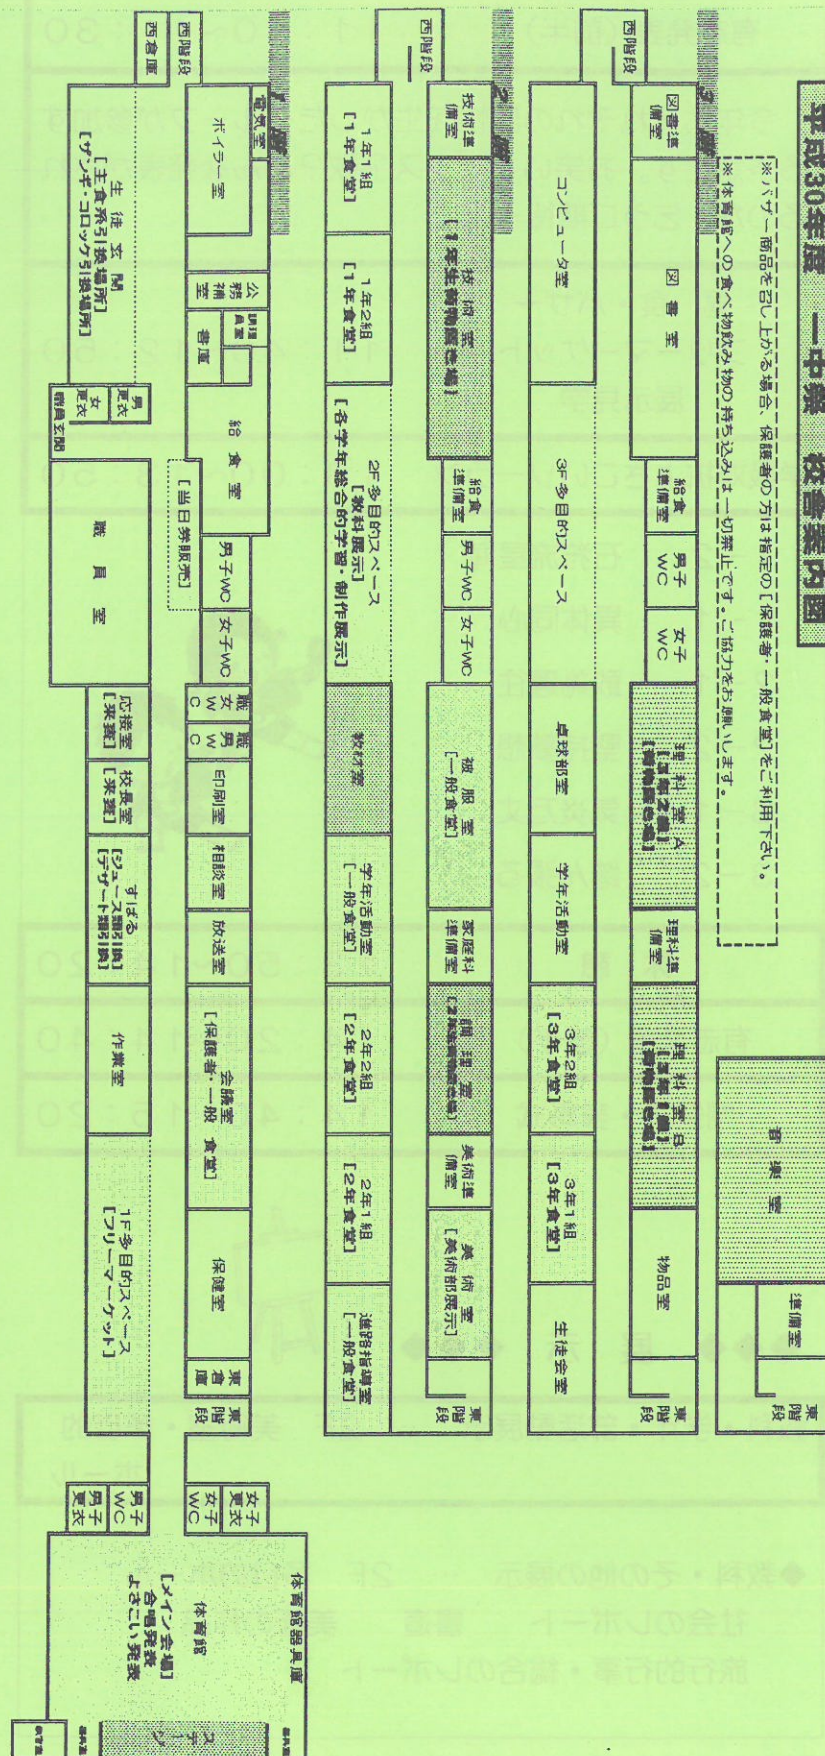

☆☆☆☆☆☆☆☆☆☆☆☆☆☆☆☆☆☆☆☆☆☆☆☆☆☆☆☆☆☆☆☆

一中祭実行委員長のことば

一中祭実行委員長 田中 夏威斗

今年の生徒会テーマ、そして一中祭テーマは「Go my own way」です。このテーマの意味は、「自分たちの道を進め」という意味で書記局から生徒の皆さんへのエールを込めています。「自分たちの道を進め」という言葉の「自分たち」は、体育大会や一中祭で力を合わせるクラスメイトのことであったり、部活動の仲間たちのことであったりと、色々なところでこの生徒会テーマを思い出したときに、励ましの言葉となるような意味があります。ですから、このテーマを胸に、一中祭という大舞台での不安や緊張を無くし、クラスメイトと「Go my own way」してほしいです。最後に、今日来て下さった保護者の皆様、地域の皆様、その他多くの皆様、ぜひお楽しみください。

☆☆☆☆☆☆☆☆☆☆☆☆☆☆☆☆☆☆☆☆☆☆☆☆☆☆☆☆☆☆☆☆

「136の力を結集して」

校長 加藤 秀典

平成30年度一中祭が「Go my own way」をテーマに行われます。今年も学級対抗による「合唱コンクール」や「よさこい」を中心に、136名の生徒が一丸となってアイデアを出し合い、工夫を凝らし、個性豊かな発表を行います。特に今年は、9月3日に北海道科学大学よさこいチーム『相羅』の皆さんに来校をしてもらい、迫力ある演舞の披露と覚えやすいきめ細かな振りの指導から、子供たち一人一人のよさこいに取り組むモチベーションがとても高くなったと思います。5月に行った体育大会では、勝敗よりも目標達成のために、クラスが、学年が、全校生徒が全力で競技し、勇姿を見せてくれました。その姿は、保護者・地域の皆さんに感動を与え、高い評価を頂きました。これはまさに、

「Go my own way」～個々の歩みを結集させる～

一中祭のテーマそのものだと思います。学級を超えた学年の絆と後輩を思い先輩を慕う確かな結束が、体育大会以上の一中生全員の最大の力となって発揮されます。是非、その大いなる英姿をご覧ください。

平成30年度

一中祭

【テーマ】

Go my own way