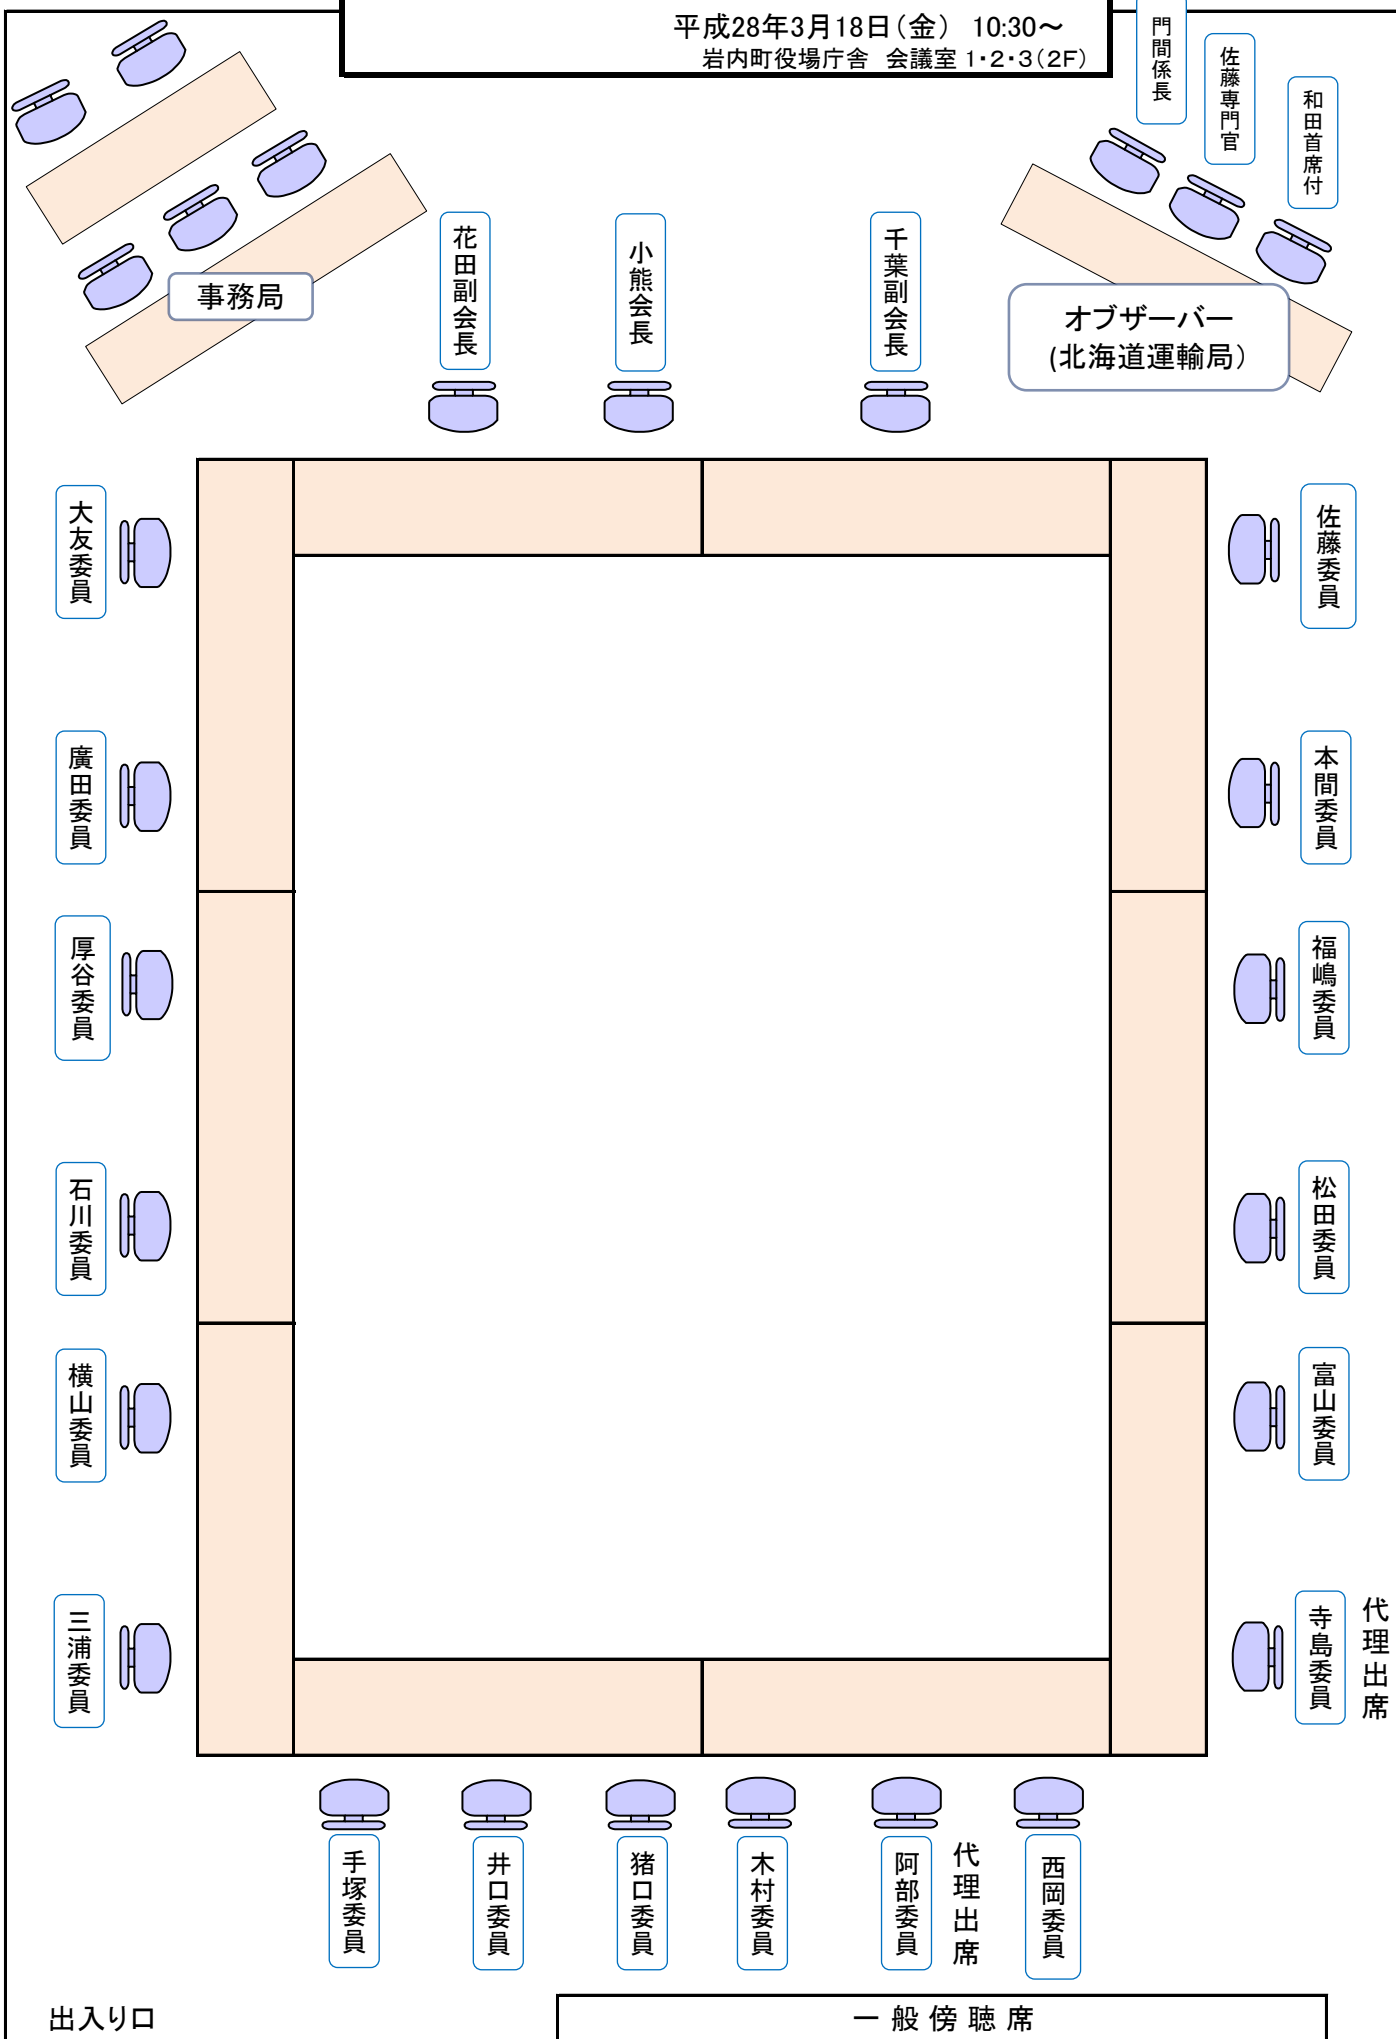

第10回 岩内町地域公共交通活性化協議会

(平成27年度 第5回目)

と き 平成28年 3月18日(金)
10:30~

ところ 岩内町役場庁舎 会議室(1・2・3)

会議次第

1. 開 会

2. あいさつ

3. 報告事項

- ・ 報告第1号 第9回岩内町地域公共交通活性化協議会の結果について…………… P 1
- ・ 報告第2号 冬季の実証運行の結果について…………… P 2

4. 議 題

- ・ 議案第1号 岩内町地域公共交通網形成計画素案(案)について…………… P 3
- ・ 議案第2号 次年度の予定について…………… P 4

5. そ の 他

6. 閉 会

第10回 岩内町地域公共交通活性化協議会 配席図

平成28年3月18日(金) 10:30~
岩内町役場庁舎 会議室 1・2・3(2F)